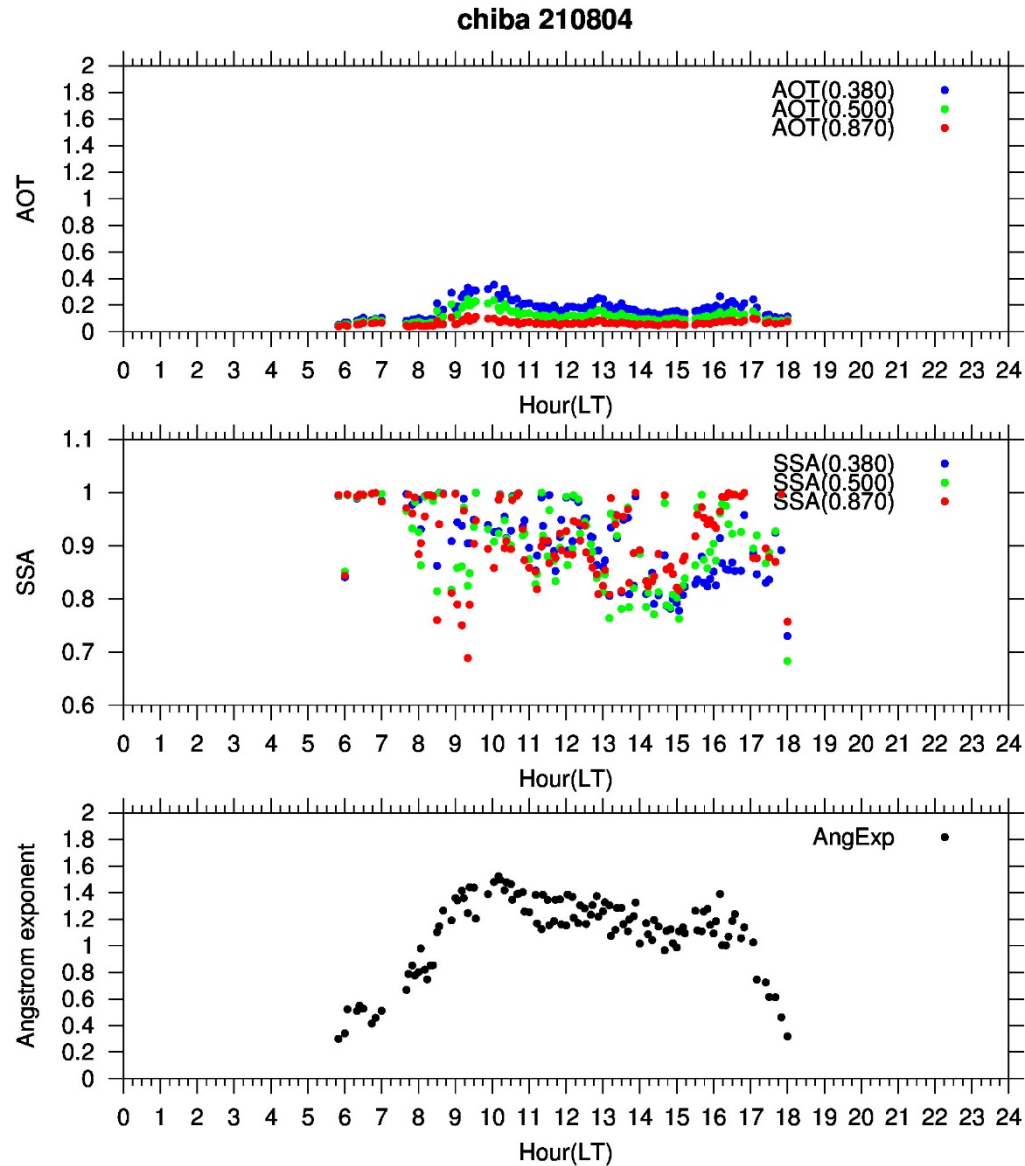

# Meteorological parameters

chiba 20210804

# Skyradiometer aerosol data