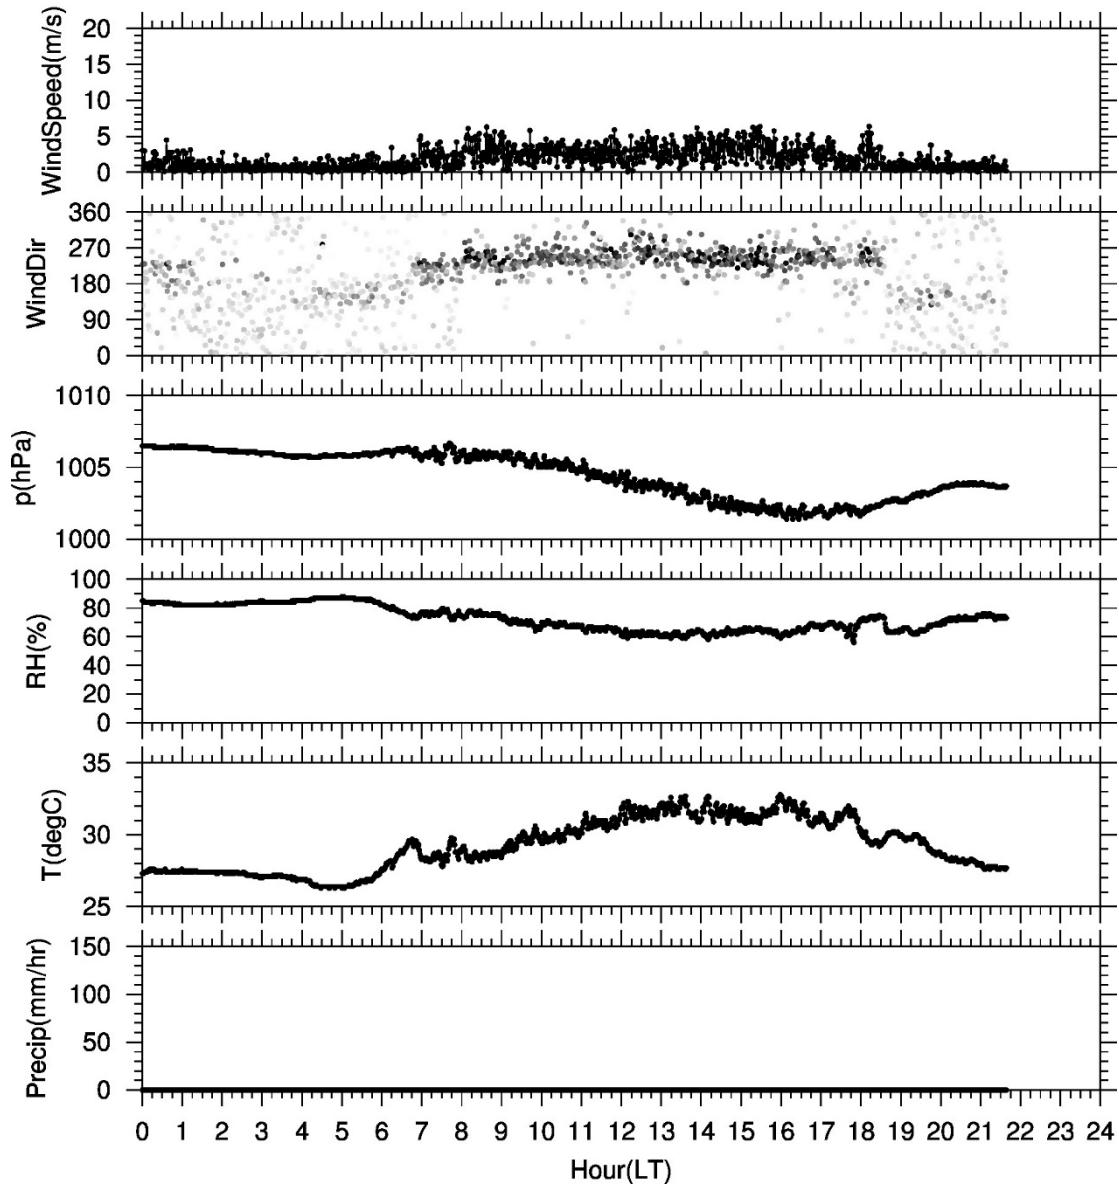

# Meteorological parameters

chiba 20210804

# Skyradiometer aerosol data